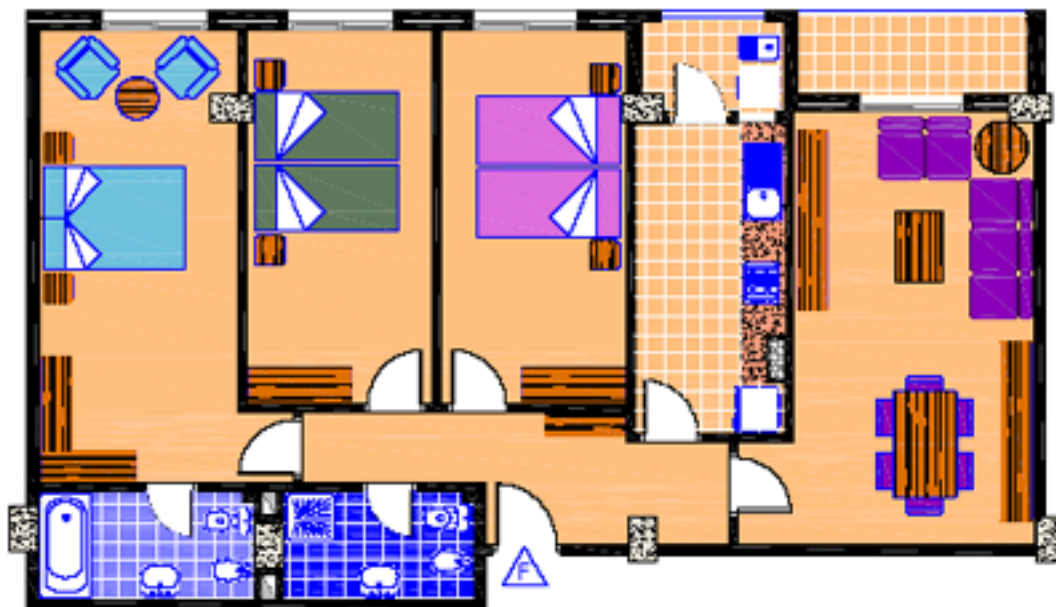

# RESIDENCIAL MAESTRO RODRIGO

## 2ª Fase - Vivienda F

VIVIENDA TIPO F	
VESTIBULO	3,30 m2
SALON COMEDOR	19,40 m2
COCINA	8,10 m2
LAVADERO (100%)	2,20 m2
BAÑO	4,20 m2
ASEO	3,70 m2
DORMITORIO 1	16,70 m2
DORMITORIO 2	12,35 m2
DORMITORIO 3	12,35 m2
PASILLO	4,05 m2
TERRAZAS (100%)	3,20 m2
SUP. ÚTIL TOTAL	89,55 m2
SUP. CONSTRUIDA	98,50 m2