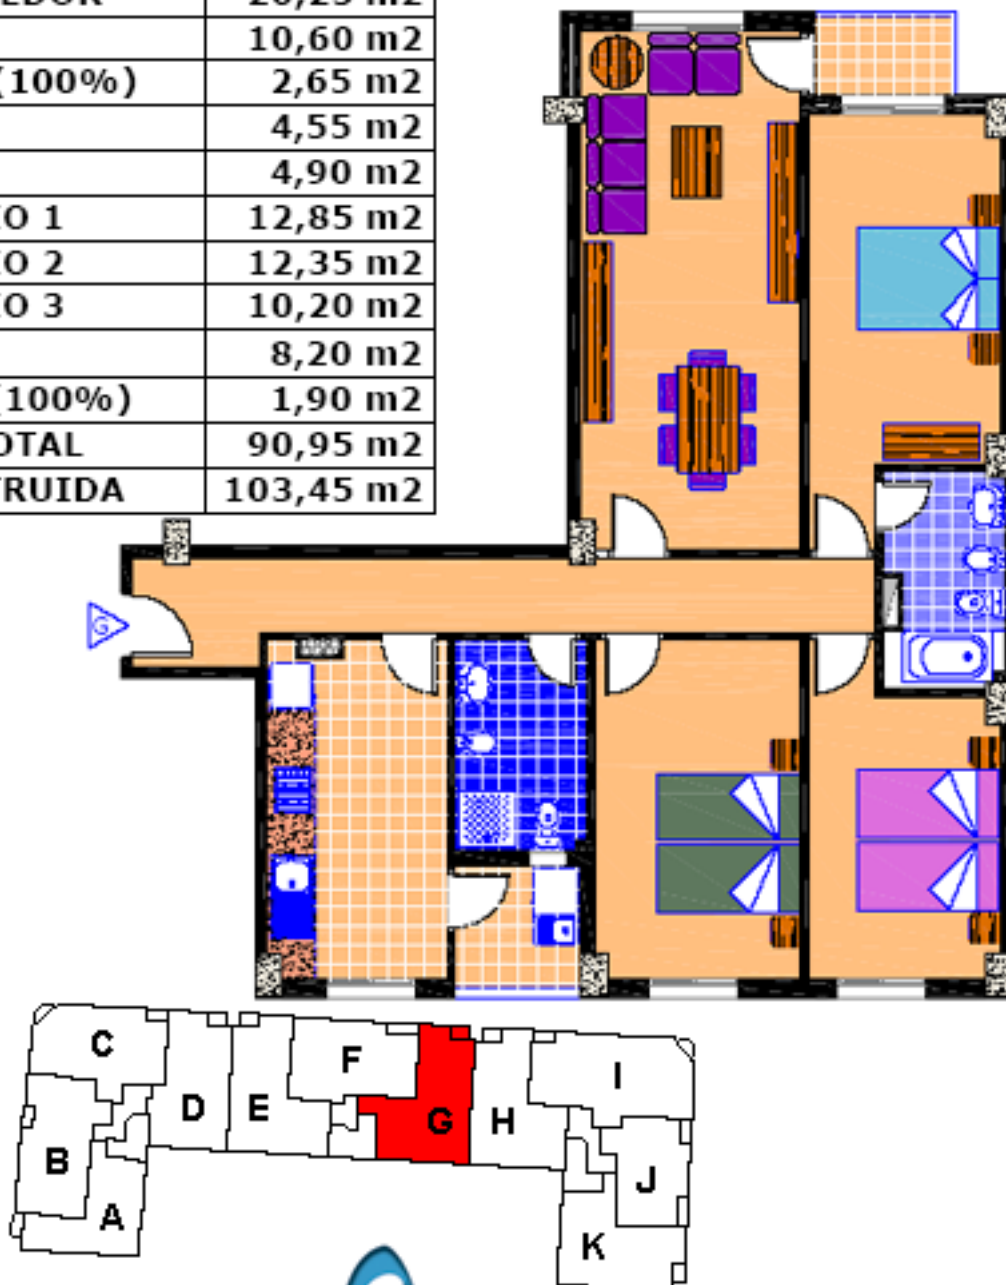

RESIDENCIAL MAESTRO RODRIGO

2ª Fase - Vivienda G

VIVIENDA TIPO G	
VESTIBULO	2,50 m2
SALON COMEDOR	20,25 m2
COCINA	10,60 m2
LAVADERO (100%)	2,65 m2
BAÑO	4,55 m2
ASEO	4,90 m2
DORMITORIO 1	12,85 m2
DORMITORIO 2	12,35 m2
DORMITORIO 3	10,20 m2
PASILLO	8,20 m2
TERRAZAS (100%)	1,90 m2
SUP.ÚTIL TOTAL	90,95 m2
SUP. CONSTRUIDA	103,45 m2