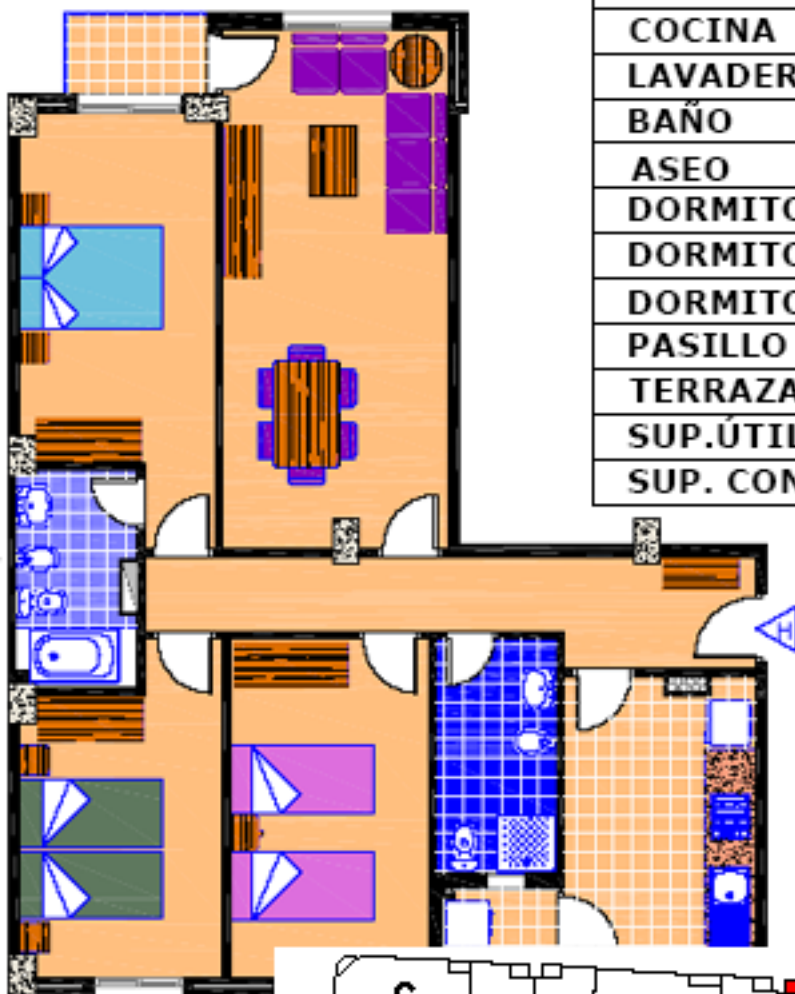

RESIDENCIAL MAESTRO RODRIGO

2ª Fase - Vivienda H

VIVIENDA TIPO H	
VESTIBULO	3,80 m2
SALON COMEDOR	20,55 m2
COCINA	10,00 m2
LAVADERO (100%)	2,00 m2
BAÑO	4,55 m2
ASEO	4,95 m2
DORMITORIO 1	13,00 m2
DORMITORIO 2	11,85 m2
DORMITORIO 3	10,80 m2
PASILLO	5,55 m2
TERRAZAS (100%)	1,95 m2
SUP.ÚTIL TOTAL	89,00 m2
SUP. CONSTRUIDA	100,25 m2